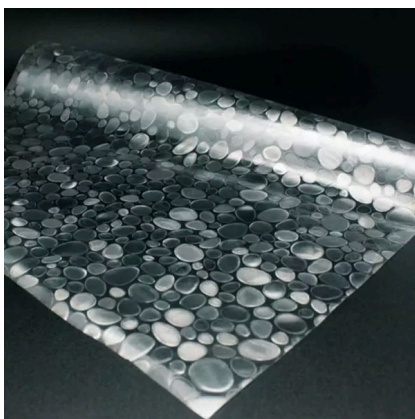

Bocchetta spray inclusa. Possono essere riposizionate e riutilizzate ripetutamente e una volta rimosse non lasciano danni o residui. Realizzate in materiale **PET** di alta qualità, hanno una lunga durata e non si danneggiano con il calore o con le basse temperature. Adatte sia per esterni che per interni.

Possibilità di sconti quantità.

*Professional **privacy-protecting window films** that also provide comfortable natural light and UV protection.*

*Available in **size 90x150 cm**. They can be applied to all smooth and clean glass, so they are suitable for office, kitchen, living room, bathroom, etc. Installation is simple, fast and **glue-free**. Just clean the window glass and spray water on the surface, then use the scraper to remove bubbles.*

Spray included. *They can be repositioned and reused repeatedly, and once removed leave no damage or residue. Made of high-quality **PET** material, they are long-lasting and will not be damaged by heat or low temperatures. Suitable for both outdoor and indoor use.*

Quantity discounts available.

"Pellicola privacy ciottoli"
Ref. 851167
(*"Pebbles privacy film"*)