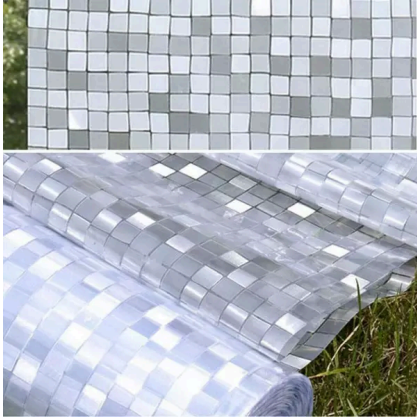

"Pellicola privacy effetto mosaico"
90x150cm **Ref. 851171**
(*"Privacy film mosaic effect"*)