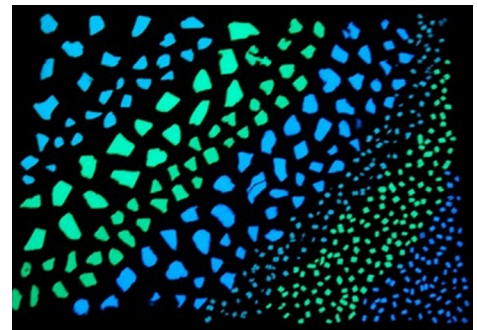

Graniglia in vetro fluorescente fosforescente che si illumina al buio

Glow in the dark Glass Grit

Ref. 849952 (Verde/Green)

Ref. 849954 (Blu/Blue)

Ref. 849953 (Multicolor)