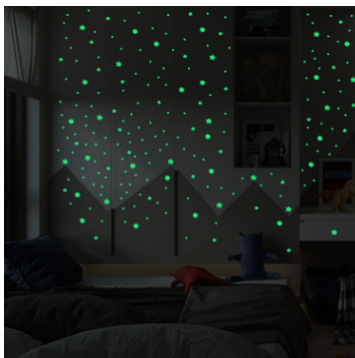

Adhesive Glow in the dark Full Moon and Wolf

Ref. 777939

Adesivo pianeta Terra luminescente fosforescente che si illumina al buio

Adhesive Glow in the dark Planet Earth

Ref. 777938

202 Stelline/puntini fluorescenti fosforescenti adesive che si illuminano al buio